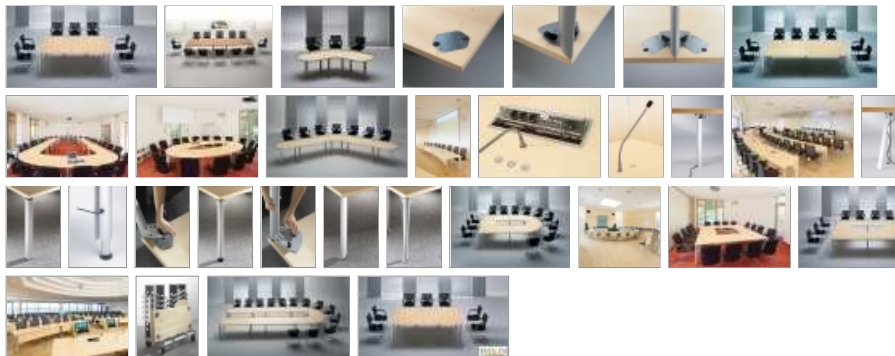

Hier können Sie Bildmaterial zu unseren Produkten herunterladen.
Klicken Sie einfach auf die entsprechenden Miniaturen.

Added