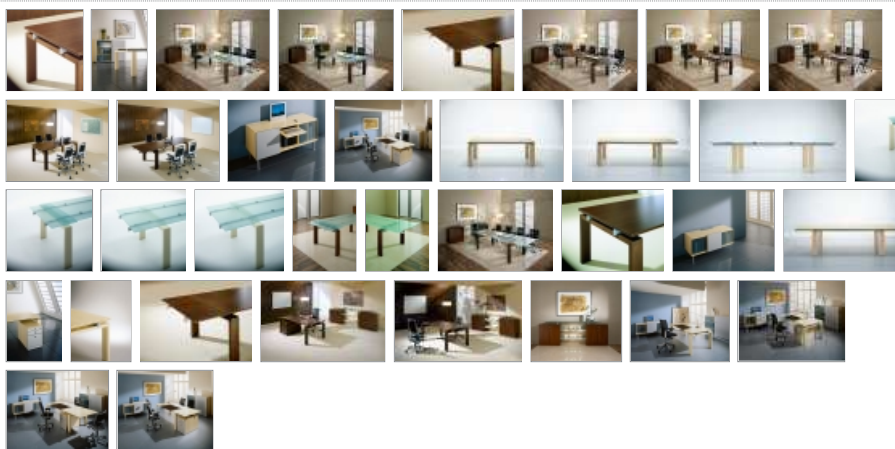

Hier können Sie Bildmaterial zu unseren Produkten herunterladen.
Klicken Sie einfach auf die entsprechenden Miniaturen.

Added

Aperto

Artes

Bridge

Design :A

Impressum